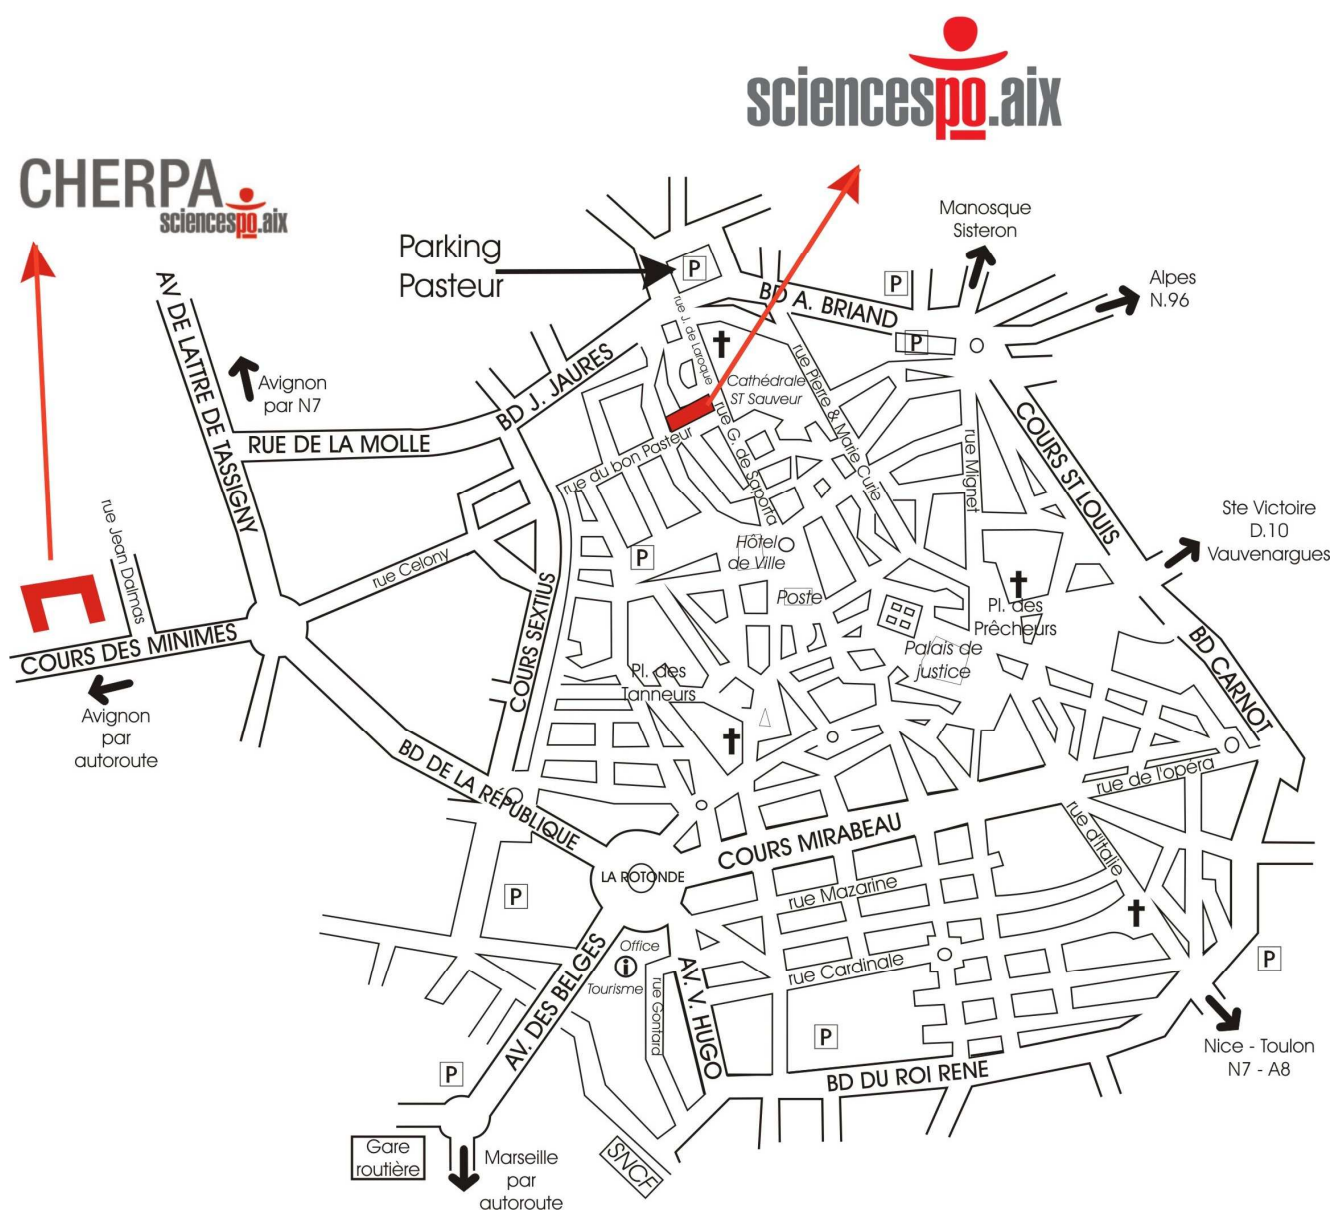

## Situation des sites de Sciences Po Aix

**Sciences Po Aix** est situé au **25 rue Gaston de Saporta**. Son Centre de recherche (**CHERPA**), se situe à l'Espace Philippe SÉGUIN

Prendre la sortie Aix-Ouest/Jas de Bouffan et rester sur votre droite.

Suivre direction Centre-ville (toujours tout droit) jusqu'au 3ème feu. **Tourner à gauche pour l'Espace Philippe Séguin**, sinon tout droit jusqu'au rond point (repère : Supermarché Casino sur votre gauche).

Prendre à gauche au rond point, remonter l'avenue de Lattre de Tassigny (direction Avignon par la nationale).

Prendre à droite au 2ème feu (direction Centre Hospitalier Henri Pontier).

Remonter la rue Henri Pontier jusqu'au 2ème feu. Le Parking Pasteur où vous stationnez est sur votre gauche.

Pour vous rendre à l'IEP, il suffit de redescendre la rue Pasteur à pied (rue du parking), et de continuer tout droit sur 200m.

Nous nous situons en face de la Cathédrale St Sauveur.